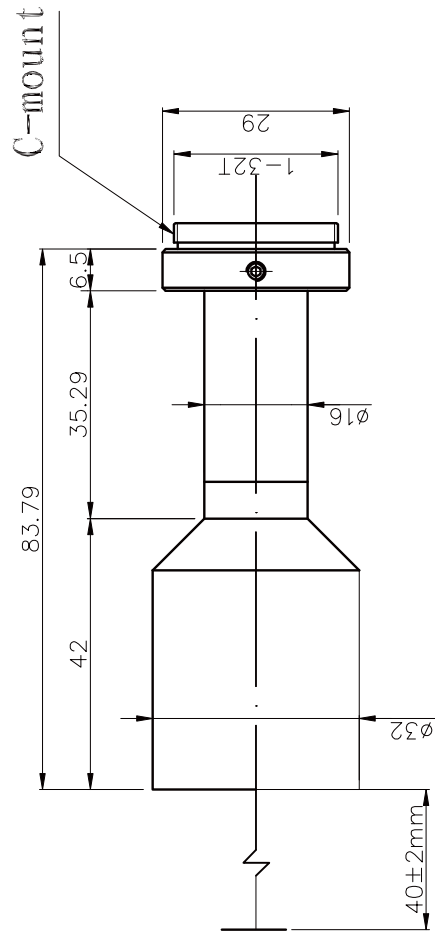

Pomeas標準遠心鏡頭系列

PMS-TC05-40

- 1.支持100萬或者以下的相機
- 2.低畸變，高遠心度，高景深，更適合高精度定位和測量
- 3.全部采用物方遠心設計
- 4.支持1/2"相機
- 5.標準C接口

最大Sensor尺寸
1/2"

放大倍率
0.5X

工作距離
40mm

分辨率
6.7um

C型接口

型號	PMS-TC05-40	
放大倍率	0.5X	
對象大小	1/4"	6.4mm×4.8mm
	1/3"	9.6mm×7.2mm
	1/2.5"	11.5mm×8.6mm
	1/2.3"	12.3mm×9.2mm
	1/2"	12.8mm×9.6mm
工作距離	40mm	
分辨率	6.7um	
F.No.	5	
TV畸變	0.07%	
景深 *1	1.6mm	
N.A.	0.05	
最大Sensor尺寸	1/2"	
接口類型	C型	
照明方式	--	
工作溫度	-10°C~+50°C	

*1: 理論計算值（取彌散斑直徑Φ0.04mm計算），實際應用時取其1/2的範圍時效果更佳。

单位: mm	比例	1:1
	名称	PMS-TC05-40
	日期	2012.7.20
POMEAS		