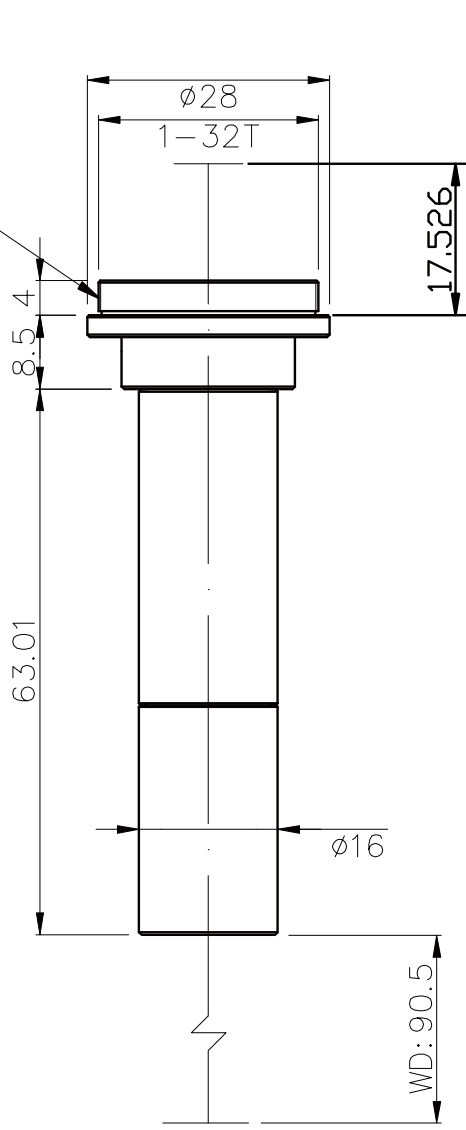

### PMS-TC08-90

1. 支持100萬或者以下的相機
2. 低畸變，高遠心度，高景深，更適合高精度定位和測量
3. 全部採用物方遠心設計
4. 支持1/2"相機
5. 標準C接口

最大Sensor尺寸  
1/2"

放大倍率  
0.8X

工作距離  
90.5mm

分辨率  
8.947μm

C型接口

型號		PMS-TC08-90
放大倍率		0.8X
對象大小	1/4"	4.0mm×3.0mm
	1/3"	6.0mm×4.5mm
	1/2.5"	7.2mm×5.4mm
	1/2.3"	7.7mm×5.8mm
	1/2"	8.0mm×6.0mm
工作距離		90.5mm
分辨率		8.947μm
F.No.		10.67
TV畸變		0.02%
景深		1.33mm
N.A.		0.0375
最大Sensor尺寸		1/2"
接口類型		C型
照明方式		- -
工作溫度		-10°C~+50°C

C型接口

单位: mm	比例	1:1
	名称	PMS-TC08-90
	日期	2012.6.20
<b>POMEAS</b>		