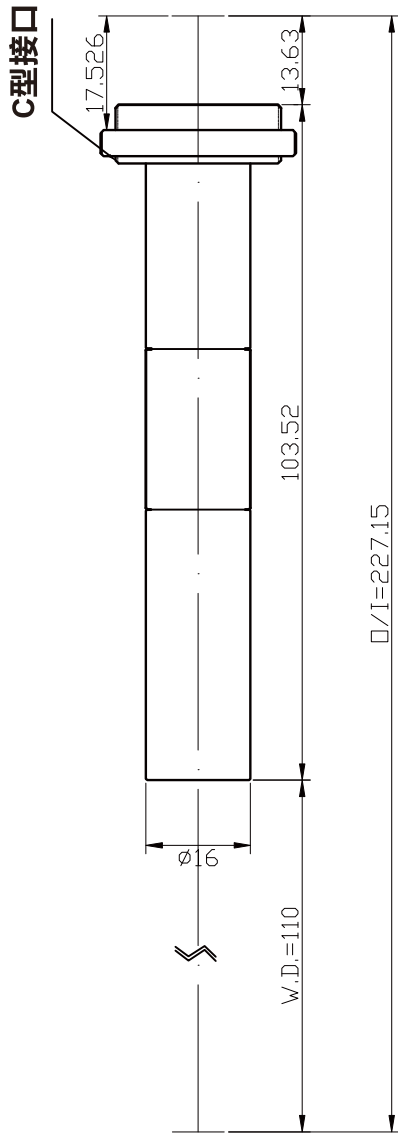

Pomeas TC標準遠心鏡頭系列

PMS-TC1-110

- 1.支持100萬或者以下的相機
- 2.低畸變，高遠心度，高景深，更適合高精度定位和測量
- 3.全部採用物方遠心設計
- 4.支持1/2"相機
- 5.標準C接口

最大Sensor尺寸
1/2"

放大倍率
1.0X

工作距離
110mm

分辨率
13.42μm

C型接口

型號		PMS-TC1-110
放大倍率		1.0X
對象大小	1/4"	3.2mm×2.4mm
	1/3"	4.8mm×3.6mm
	1/2.5"	5.7mm×4.3mm
	1/2.3"	6.2mm×4.6mm
	1/2"	6.4mm×4.8mm
工作距離		110mm
分辨率		13.42μm
F.No.		19.94
TV畸變		0.02%
景深		1.6mm
N.A.		0.025
最大Sensor尺寸		1/2"
接口類型		C型
照明方式		- -
工作溫度		-10℃~+50℃

单位: mm	比例	1:1
	名称	PMS-TCI-110
0.0 inch 1.0 0.0 mm 25.0	日期	2012.6.20
		POMEAS