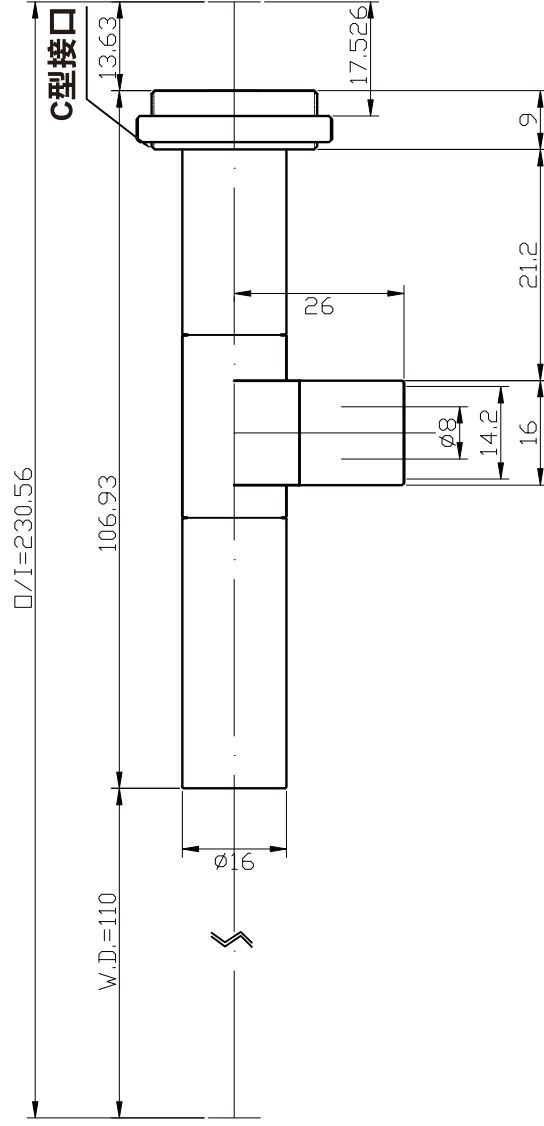

### PMS-TC1-110CO

1. 支持100萬或者以下的相機
2. 低畸變，高遠心度，高景深，更適合高精度定位和測量
3. 全部採用物方遠心設計
4. 支持1/2"相機
5. 標準C接口

最大Sensor尺寸  
1/2"

放大倍率  
1.0X

工作距離  
110mm

分辨率  
13.42μm

C型接口

型號		PMS-TC1-110CO
放大倍率		1.0X
對象大小	1/4"	3.2mm×2.4mm
	1/3"	4.8mm×3.6mm
	1/2.5"	5.7mm×4.3mm
	1/2.3"	6.2mm×4.6mm
	1/2"	6.4mm×4.8mm
工作距離		110mm
分辨率		13.42μm
F.No.		19.94
TV畸變		0.02%
景深		1.6mm
N.A.		0.025
最大Sensor尺寸		1/2"
接口類型		C型
照明方式		同軸落射照明
工作溫度		-10℃~+50℃

单位: mm	比例	1:1
	名称	PMS-TC1-110CO
	日期	2012.6.20
<b>POMEAS</b>		