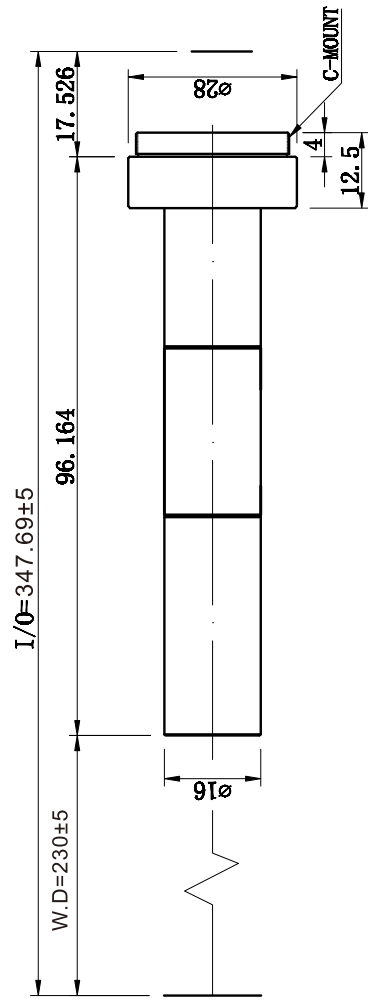

Pomeas標準遠心鏡頭系列

PMS-TC1.5-230

- 1.支持200萬或者以下的相機
- 2.低畸變，高遠心度，高景深，更適合高精度定位和測量
- 3.全部采用物方遠心設計
- 4.支持1/1.8"相機
- 5.標準C接口

最大Sensor尺寸
1/1.8"

放大倍率
1.5X

工作距離
230mm

分辨率
16.78um

C型接口

型號	PMS-TC1.5-230	
放大倍率	1.5X	
對象大小	1/4"	2.1mm×1.6mm
	1/3"	3.2mm×2.4mm
	1/2.5"	3.8mm×2.9mm
	1/2.3"	4.1mm×3.1mm
	1/2"	4.3mm×3.2mm
	1/1.8"	4.3mm×3.2mm
工作距離	230mm	
分辨率	16.78um	
F.No.	37.5	
TV畸變	0.02%	
景深 *1	1.33mm	
N.A.	0.02	
最大Sensor尺寸	1/1.8"	
接口類型	C型	
照明方式	--	
工作溫度	-10°C~+50°C	

*1: 理論計算值 (取弥散斑直径Φ0.04mm計算), 实际应用时取其1/2的范围时效果更佳。

单位: mm	比例	1:1
	名称	PMS-TC1.5-230
	日期	2014.9.17
POMEAS		