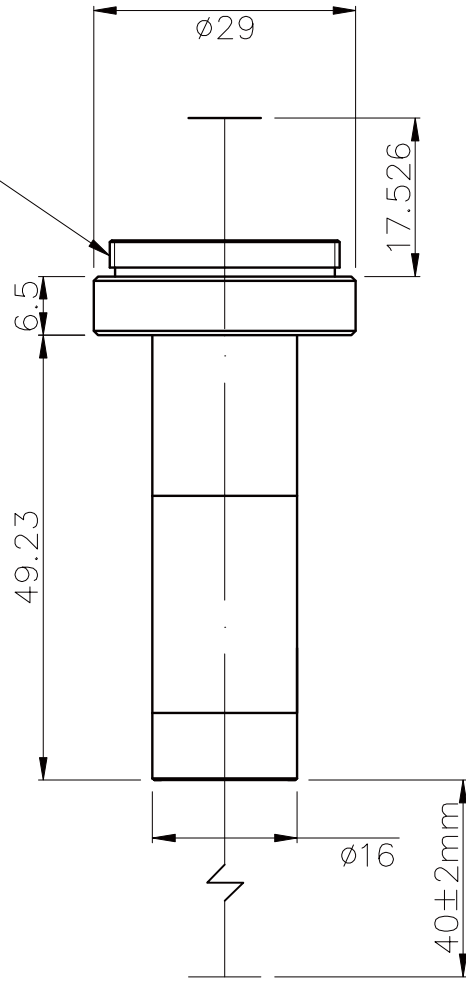

### PMS-TC2-40

- 1.支持100萬或者以下的相機
- 2.低畸變，高遠心度，高景深，更適合高精度定位和測量
- 3.全部採用物方遠心設計
- 4.支持1/2"相機
- 5.標準C接口

最大Sensor尺寸  
1/2"

放大倍率  
2.0X

工作距離  
40.4mm

分辨率  
3μm

C型接口

型號	PMS-TC2-40	
放大倍率	2.0X	
對象大小	1/4"	1.6mm×1.2mm
	1/3"	2.4mm×1.8mm
	1/2.5"	2.9mm×2.2mm
	1/2.3"	3.1mm×2.3mm
	1/2"	3.2mm×2.4mm
工作距離	40.4mm	
分辨率	3μm	
F.No.	10	
TV畸變	0.04%	
景深	0.2mm	
N.A.	0.1	
最大Sensor尺寸	1/2"	
接口類型	C型	
照明方式	- -	
工作溫度	-10°C~+50°C	

C型接口

单位: mm	比例	1:1
	名称	PMS-TC2-40
	日期	2012.7.20
POMEAS		