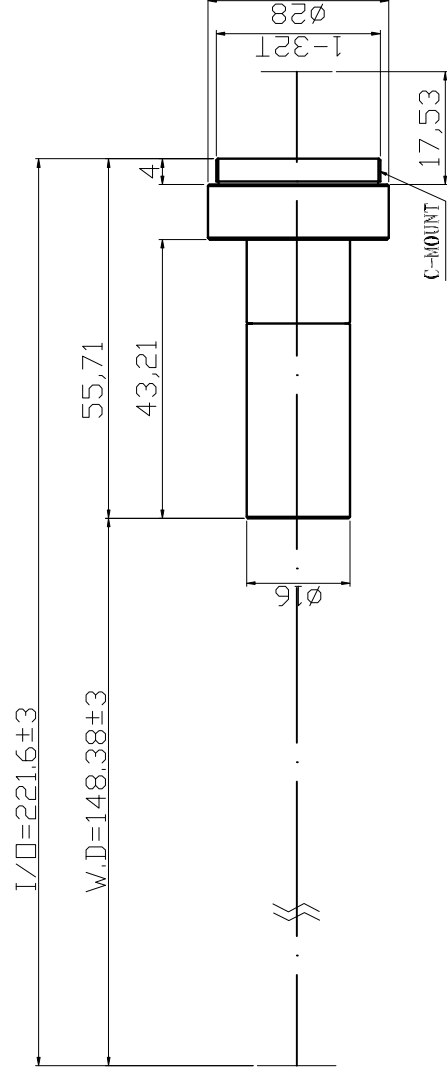

### PMS-MC04-150

- 1.支持300萬像素相機
- 2.高分辨率，超低畸變，成像畫面亮度均勻
- 3.支持2/3"相機
- 4.標準C接口

最大Sensor尺寸  
2/3"

放大倍率  
0.4X

工作距離  
150mm

分辨率  
10.17um

C型接口

型號		PMS-MC04-150
放大倍率		0.4X
對象大小	1/4"	8.0mm×6.0mm
	1/3"	12.0mm×9.0mm
	1/2.5"	14.4mm×10.8mm
	1/2.3"	15.4mm×11.6mm
	1/2"	16.0mm×12.0mm
	1/1.8"	17.9mm×13.4mm
	2/3"	22.0mm×16.5mm
工作距離		150mm
分辨率		10.17um
F.No.		6.2
TV畸變		0.02%
景深 *1		3.03mm
N.A.		0.033
最大Sensor尺寸		2/3"
接口類型		C型
照明方式		--
工作溫度		-10°C ~ +50°C

\*1: 理論計算值（取彌散斑直徑Φ0.04mm計算），實際應用時取其1/2的範圍時效果更佳。

单位: mm	比例	1:1
	名称	PMS-MC04-150
	日期	2013.10.30
<b>POMEAS</b>		