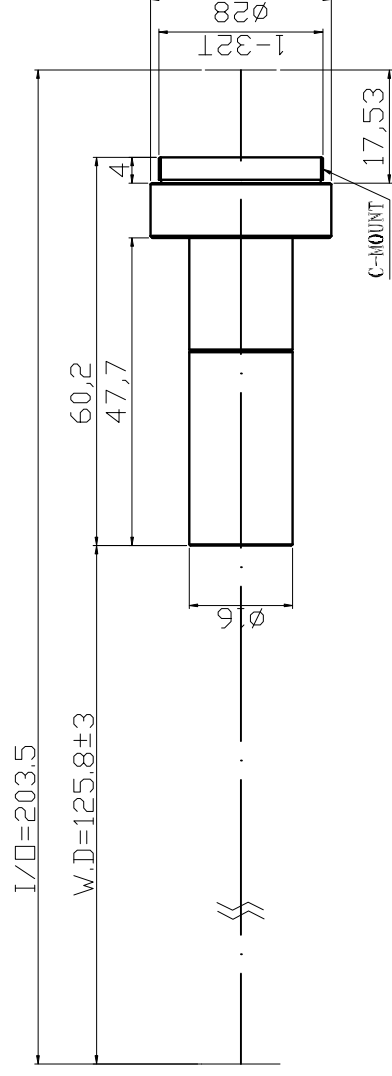

### PMS-MC05-130

- 1.支持300萬像素相機
- 2.高分辨率，超低畸變，成像畫面亮度均勻
- 3.支持2/3"相機
- 4.標準C接口

最大Sensor尺寸  
2/3"

放大倍率  
0.5X

工作距離  
130mm

分辨率  
8.18um

C型接口

型號		PMS-MC05-130
放大倍率		0.5X
對象大小	1/4"	6.4mm×4.8mm
	1/3"	9.6mm×7.2mm
	1/2.5"	11.5mm×8.6mm
	1/2.3"	12.3mm×9.2mm
	1/2"	12.8mm×9.6mm
	1/1.8"	14.3mm×10.7mm
	2/3"	17.6mm×13.2mm
工作距離		130mm
分辨率		8.18um
F.No.		6.24
TV畸變		0.02%
景深 *1		1.95mm
N.A.		0.041
最大Sensor尺寸		2/3"
接口類型		C型
照明方式		--
工作溫度		-10°C~+50°C

\*1: 理論計算值（取彌散斑直徑Φ0.04mm計算），實際應用時取其1/2的範圍時效果更佳。

单位: mm	比例	1:1
	名称	PMS-MC05-130
	日期	2013.10.30
<b>POMEAS</b>		