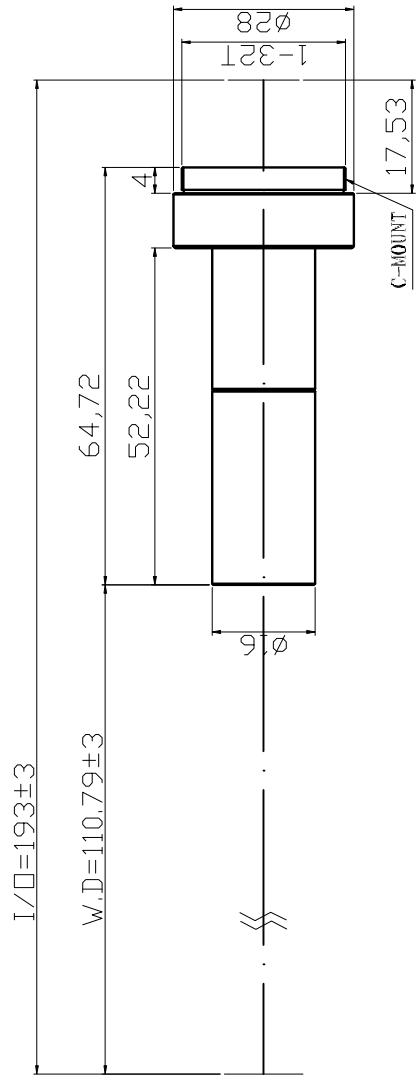

### PMS-MC06-110

- 1.支持300萬像素相機
- 2.高分辨率，超低畸變，成像畫面亮度均勻
- 3.支持2/3"相機
- 4.標準C接口

最大Sensor尺寸  
2/3"

放大倍率  
0.6X

工作距離  
110mm

分辨率  
7.29um

C型接口

型號		PMS-MC06-110
放大倍率		0.6X
對象大小	1/4"	5.3mm×4.0mm
	1/3"	8.0mm×6.0mm
	1/2.5"	9.6mm×7.2mm
	1/2.3"	10.3mm×7.7mm
	1/2"	10.7mm×8.0mm
	1/1.8"	11.9mm×8.9mm
	2/3"	14.7mm×11.0mm
工作距離		110mm
分辨率		7.29um
F.No.		6.67
TV畸變		0.02%
景深 *1		1.45mm
N.A.		0.046
最大Sensor尺寸		2/3"
接口類型		C型
照明方式		--
工作溫度		-10°C~+50°C

\*1: 理論計算值（取彌散斑直徑Φ0.04mm計算），實際應用時取其1/2的範圍時效果更佳。

单位: mm	比例	1:1
 0.0    inch    1.0 0.0    mm     25.0	名称	PMS-MC06-110
	日期	2013.10.30
<b>POMEAS</b>		