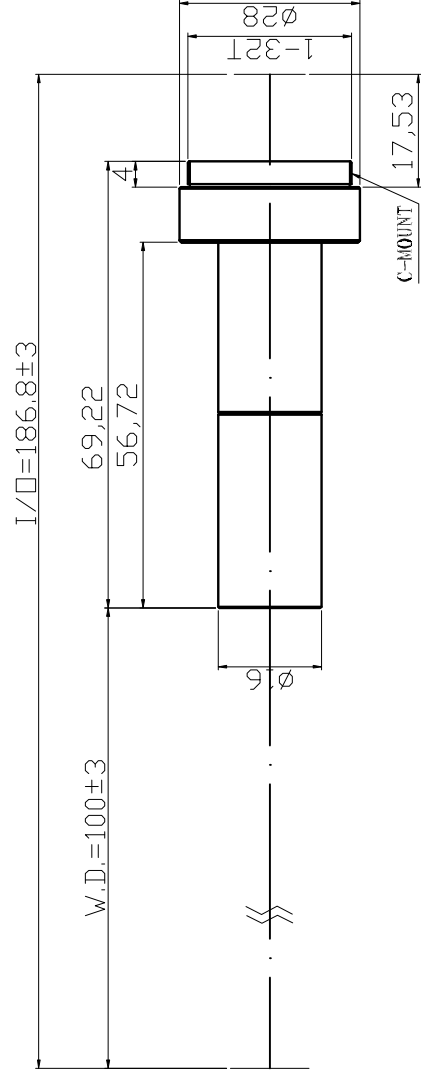

Pomeas定倍鏡頭系列

PMS-MC07-100

- 1.支持300萬像素相機
- 2.高分辨率，超低畸變，成像畫面亮度均勻
- 3.支持2/3"相機
- 4.標準C接口

最大Sensor尺寸
2/3"

放大倍率
0.7X

工作距離
100mm

分辨率
6.71um

C型接口

型號	PMS-MC07-100	
放大倍率	0.7X	
對象大小	1/4"	4.6mm×3.4mm
	1/3"	6.9mm×5.1mm
	1/2.5"	8.2mm×6.2mm
	1/2.3"	8.8mm×6.6mm
	1/2"	9.1mm×6.9mm
	1/1.8"	10.2mm×7.7mm
	2/3"	12.6mm×9.4mm
工作距離	100mm	
分辨率	6.71um	
F.No.	7.1	
TV畸變	0.02%	
景深 *1	1.14mm	
N.A.	0.05	
最大Sensor尺寸	2/3"	
接口類型	C型	
照明方式	--	
工作溫度	-10°C ~ +50°C	

*1: 理論計算值（取彌散斑直徑Φ0.04mm計算），實際應用時取其1/2的範圍時效果更佳。

单位: mm	比例	1:1
	名称	PMS-MC07-100
	日期	2013.10.30
		POMEAS