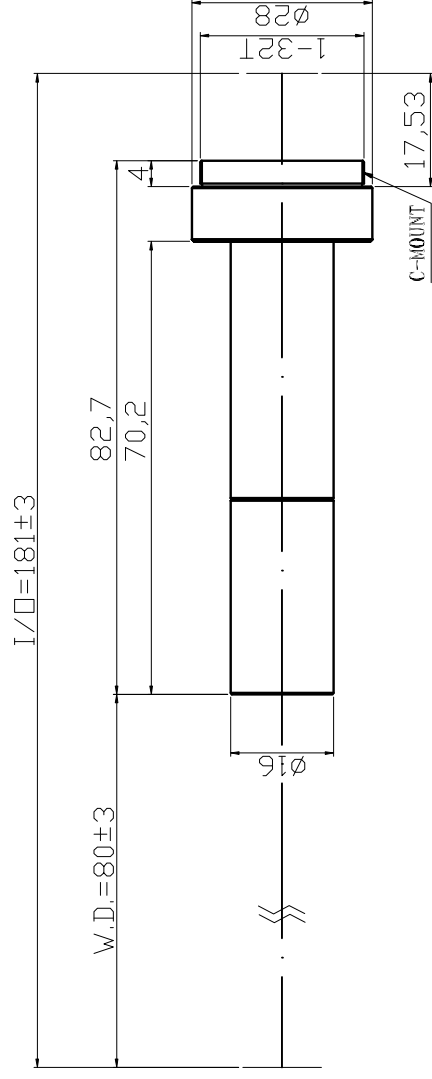

Pomeas定倍鏡頭系列

PMS-MC1-80

- 1.支持300萬像素相機
- 2.高分辨率，超低畸變，成像畫面亮度均勻
- 3.支持2/3"相機
- 4.標準C接口

最大Sensor尺寸
2/3"

放大倍率
1.0X

工作距離
80mm

分辨率
6.99um

C型接口

型號		PMS-MC1-80
放大倍率		1.0X
對象大小	1/4"	3.2mm×2.4mm
	1/3"	4.8mm×3.6mm
	1/2.5"	5.7mm×4.3mm
	1/2.3"	6.2mm×4.6mm
	1/2"	6.4mm×4.8mm
	1/1.8"	7.1mm×5.4mm
	2/3"	8.8mm×6.6mm
工作距離		80mm
分辨率		6.99um
F.No.		10.4
TV畸變		0.02%
景深 *1		0.83mm
N.A.		0.048
最大Sensor尺寸		2/3"
接口類型		C型
照明方式		--
工作溫度		-10°C~+50°C

*1: 理論計算值（取彌散斑直徑Φ0.04mm計算），實際應用時取其1/2的範圍時效果更佳。

单位: mm	比例	1:1
	名称	PMS-MC1-80
	日期	2014.05.19
POMEAS		